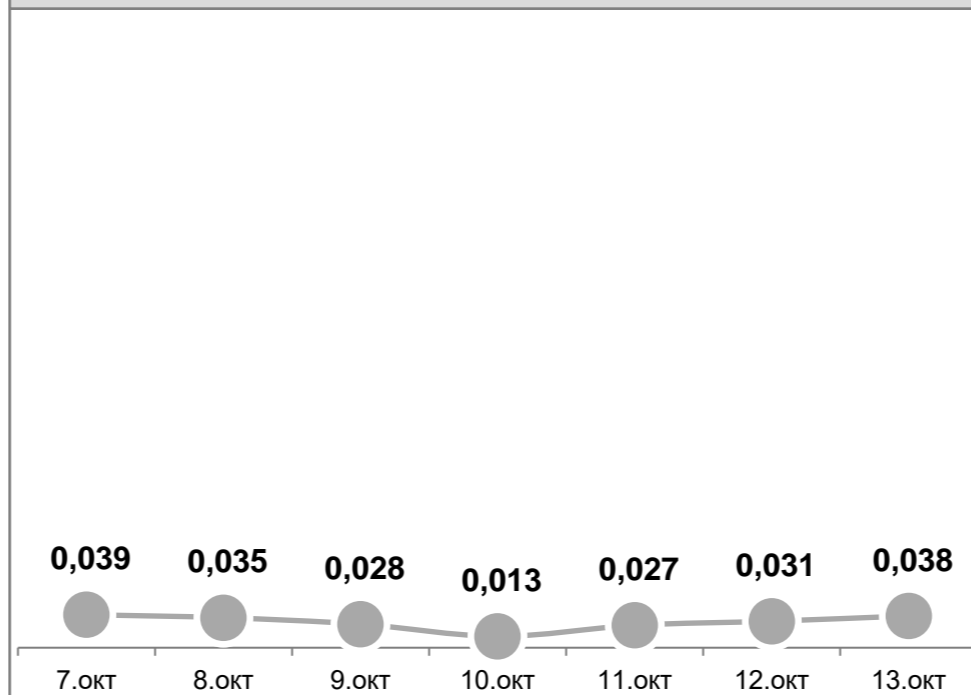

Детский сад №66, ул.Астафьева,120