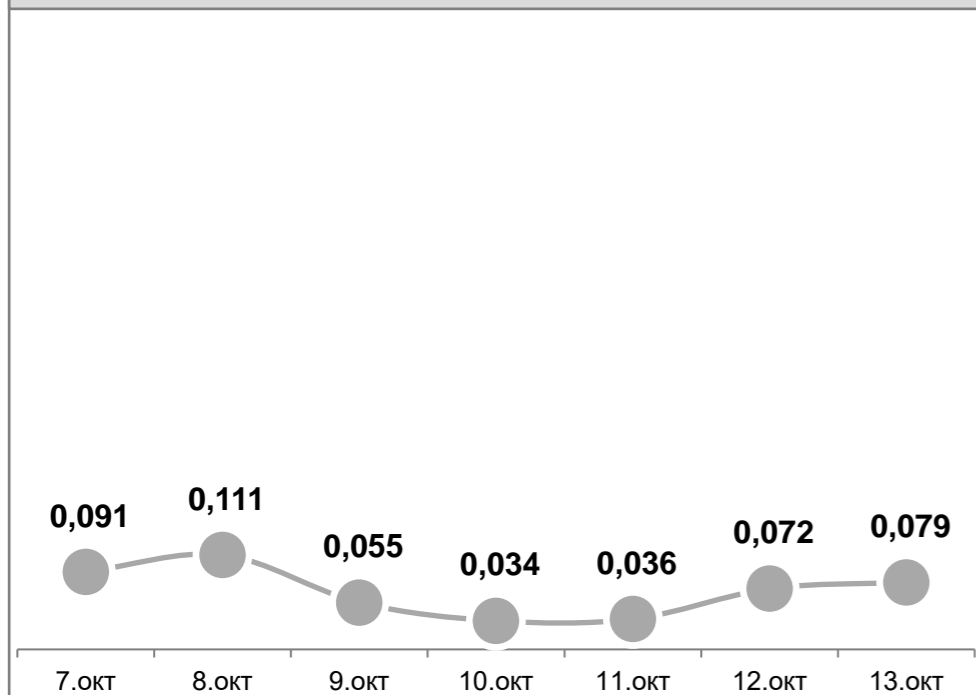

Усреднённые показатели концентрации пыли за сутки, мг/м³

УТ-1, Угольный терминал