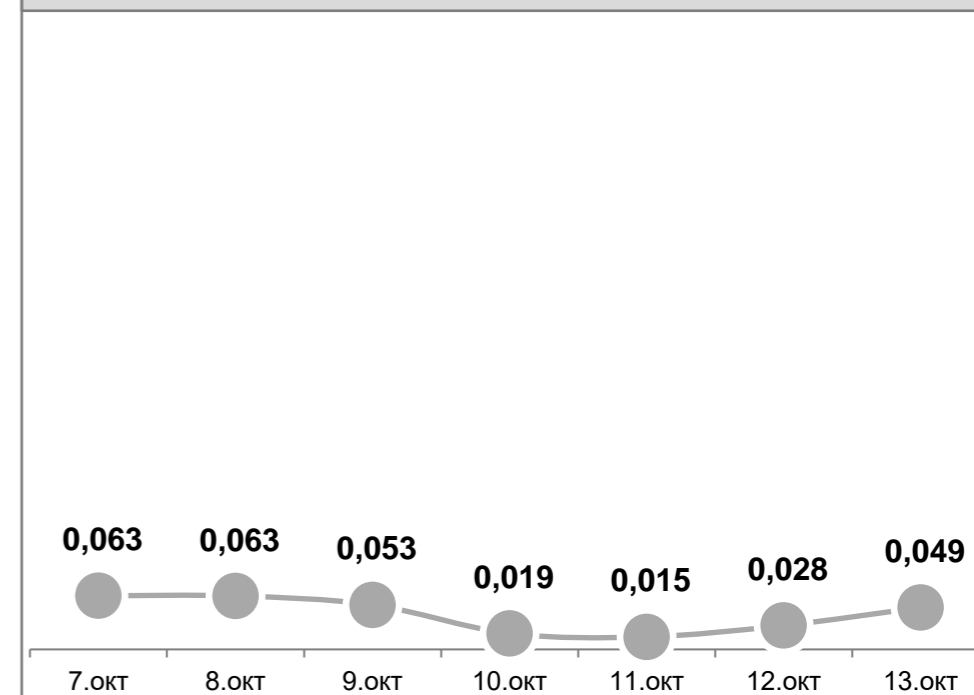

ул.Тихоокеанская,2