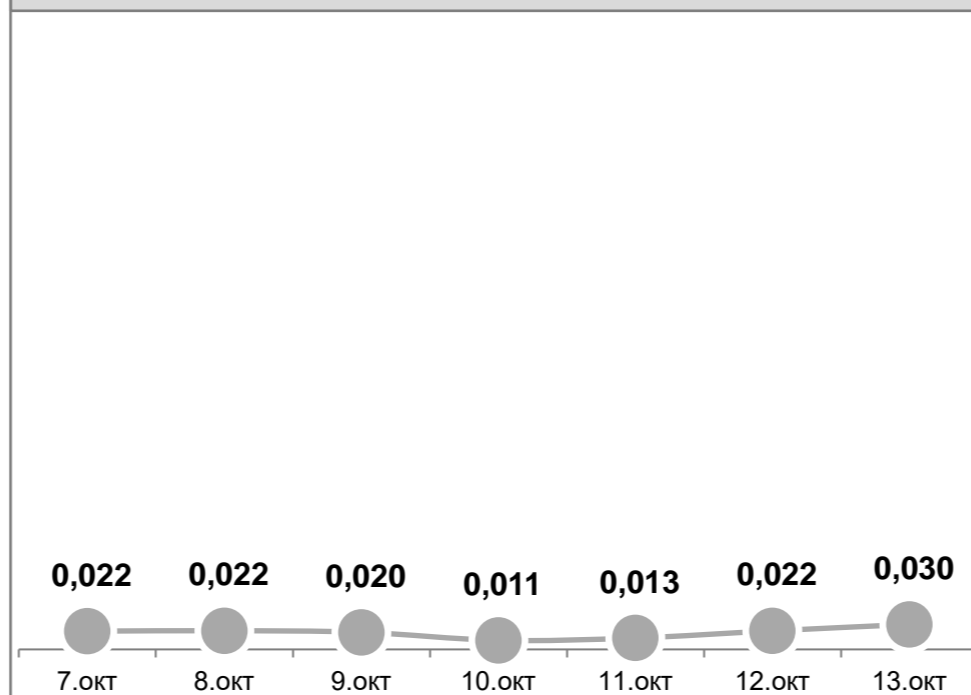

ГУТ-2, мыс Астафьева