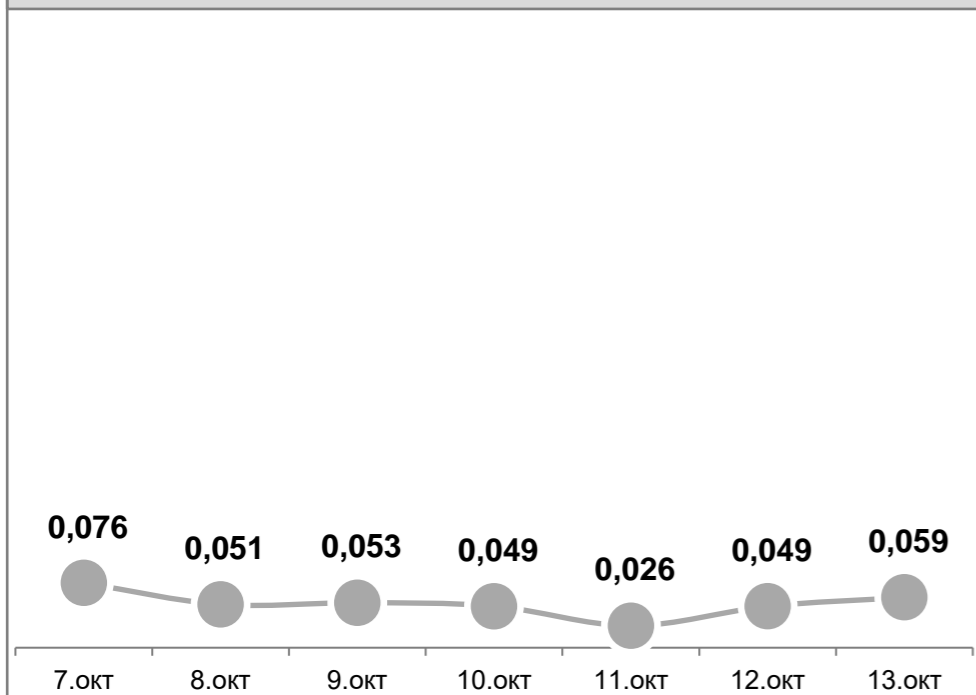

ул.Портовая,18